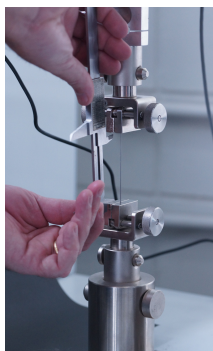

Associado em Foco

Pioneira em ensaios de materiais compósitos

Fundada em Julho de 2014 por Engenheiros Mestres e Doutores da USP (Universidade de São Paulo), a Comptest Engenharia iniciou suas atividades incubada no Parque Tecnológico da cidade de São Carlos-SP, onde permaneceu por um período de 2 anos. Atualmente em nova sede, nossa missão é oferecer soluções em serviços de ensaios laboratoriais em concreto, graute, argamassa, aço, blocos, tijolos, prismas, fibras, dentre outros, bem como realizar o controle tecnológico de concreto in loco. Nosso diferencial é a realização de ensaios em concreto reforçado com fibra (CRF), seguindo as diretrizes das novas normas, publicadas em 2021, para esse material. Com o foco sempre voltado para o cliente, temos como objetivo a prestação de consultoria e o fornecimento de suporte técnico com qualidade e atendimento diferenciado. Na área de P&D, a Comptest foi uma das empresas contemplada com um auxílio da FAPESP-PIPE 2020, para desenvolvimento de um novo produto voltado ao mercado da construção civil.

Serviços:

- Ensaios de Controle Tecnológicos em Concretos
- Ensaios em Concretos Reforçados por Fibras (CRF)
- Ensaios de resistência à tração na flexão (sistema fechado – closed loop)
- Ensaios de resistência à tração por duplo punção
- Ensaios Mecânicos Destrutivos e não destrutivos
- Ensaios de corrosão